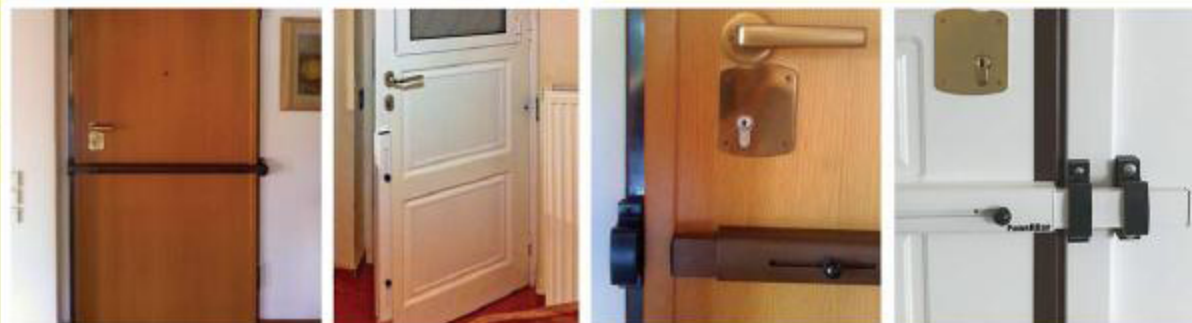

Προστατέψτε ό,τι αγαπάτε!

Η μπάρα ασφαλείας είναι ένας οικονομικός και άμεσος τρόπος για τη σίγουρη προστασία των αγαπημένων σας.

Ασφαλίζει εσωτερικά την κυρία είσοδο του σπιτιού ή τις βοηθητικές πόρτες ακόμα και αυτές των υποδοματίων.

PROTECTION
PowerBar®

ΜΠΑΡΑ ΑΣΦΑΛΕΙΑΣ
ΜΕ ΔΙΠΛΗ ΕΓΚΑΡΣΙΑ ΑΣΦΑΛΕΙΑ

Η μπάρα ασφαλείας είναι κατάλληλη για όλες τις πόρτες (κυρίας εισόδου ή βοηθητικές).

Ασφαλίζει εσωτερικά και για όσο βρίσκεστε στο χώρο σας καθιστά αδύνατη την πρόσβαση από οποιονδήποτε εισβολέα.

Ανοίγοντας την πόρτα, η μπάρα παραμένει σταθερή!

Μασίφ λάμα 5mm
για ασφάλιση σε κάθετο τοίχο

Μασίφ άγκιστρο 5mm για τοποθέτηση
σε οριζόντιο τοίχο ή κάσα
με ρυθμιζόμενο αποστάτη

PROTECTION
PowerBar®

Για πόρτες από μήκος
70εκ - 100εκ

70εκ | 75εκ | 80εκ | 85εκ

90εκ | 95εκ | 100εκ

Διατίθεται σε 3 χρώματα:

ΛΕΥΚΗ ΜΑΥΡΗ ΚΑΦΕ